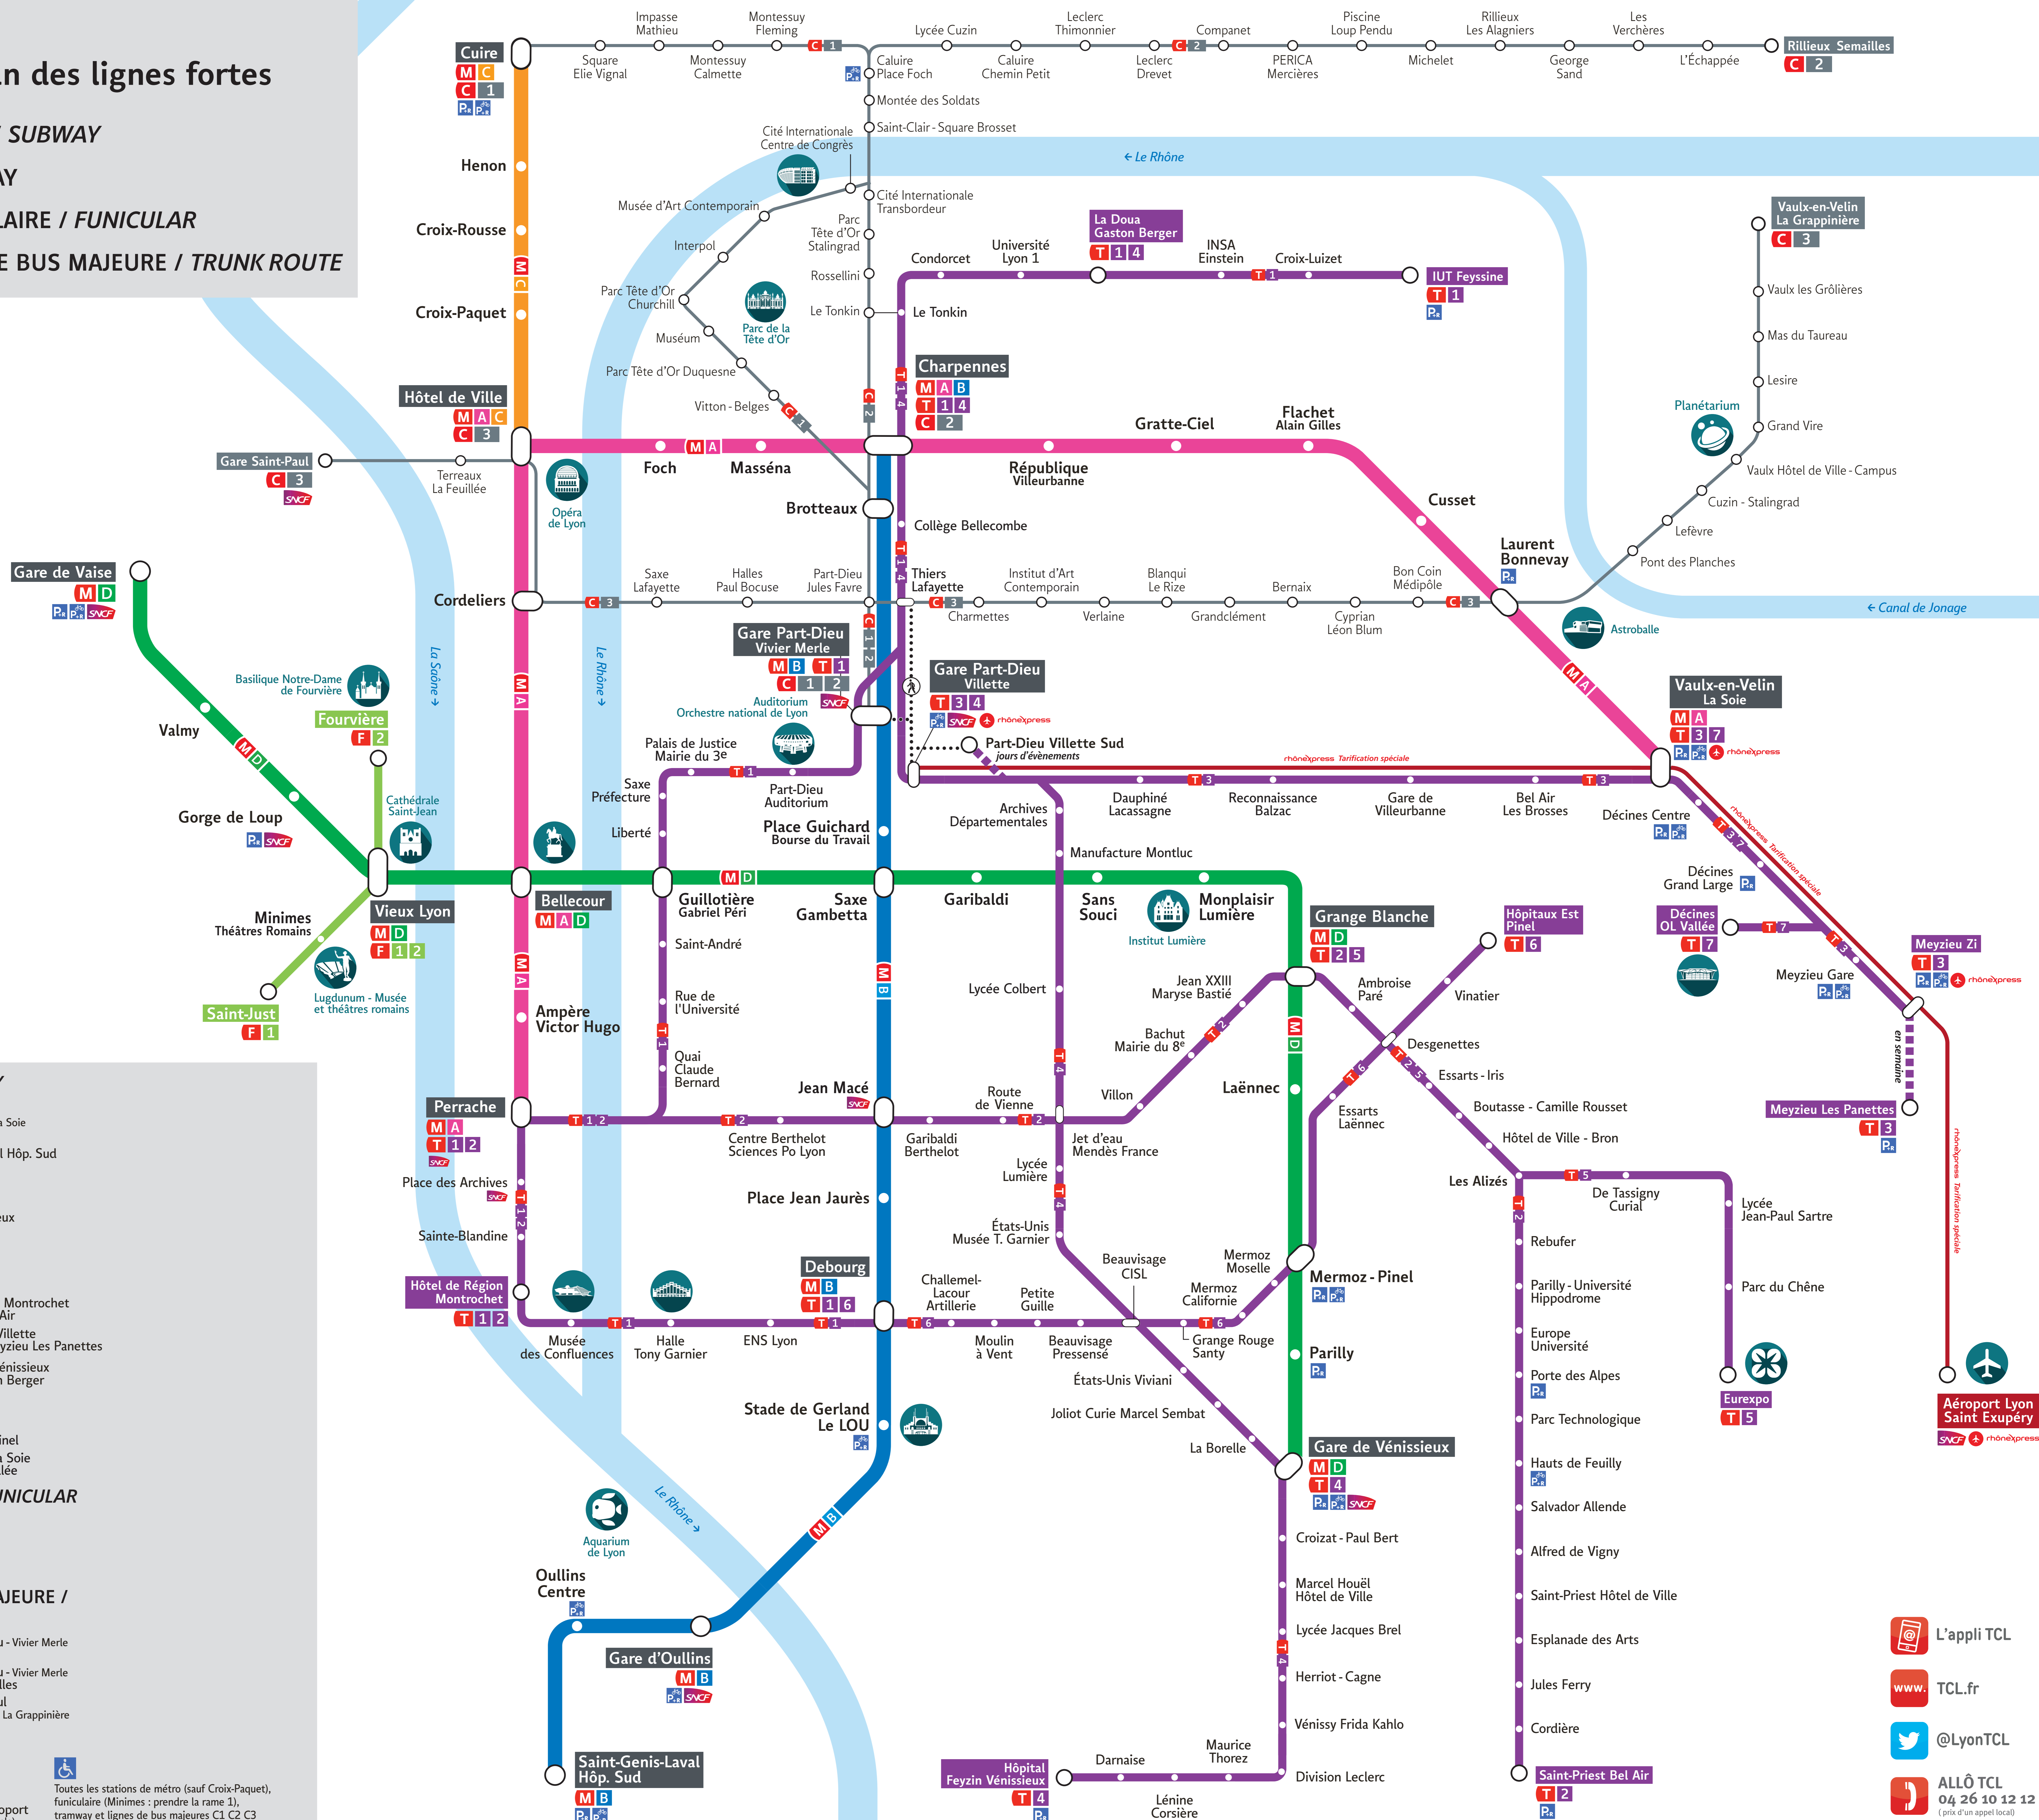

- M** MÉTRO / SUBWAY
- T** TRAMWAY
- F** FUNICULAIRE / FUNICULAR
- C** LIGNE DE BUS MAJEURE / TRUNK ROUTE

- MÉTRO / SUBWAY**
- M A** Perrache
Vaux-en-Velin La Soie
 - M B** Charpennes
Saint-Genis-Laval Hôp. Sud
 - M C** Hôtel de Ville
Cuire
 - M D** Gare de Vaise
Gare de Vénissieux

- TRAMWAY**
- T 1** Debourg
IUT Feysine
 - T 2** Hôtel de Région
Monrochet
Saint-Priest Bel Air
 - T 3** Gare Part-Dieu Villettes
Meyszieu Zi / Meyszieu Les Panettes
 - T 4** Hôpital Feyzin Vénissieux
La Doua - Gaston Berger
 - T 5** Grange Blanche
Eurexpo
 - T 6** Debourg
Hôpitaux Est - Pinel
 - T 7** Vaux-en-Velin La Soie
Décines - OL Vallée

- FUNICULAIRE / FUNICULAR**
- F 1** Vieux Lyon
Saint-Just
 - F 2** Vieux Lyon
Fourvière

- LIGNE DE BUS MAJEURE / TRUNK ROUTE**
- C 1** Gare Part-Dieu - Vivier Merle
Cuire
 - C 2** Gare Part-Dieu - Vivier Merle
Rillieux Semailles
 - C 3** Gare Saint-Paul
Vaux-en-Velin La Grappinière

SERVICES

- P_R** Parc relais
- P_R^{vélo}** Parc relais vélo
- rhôneexpress** Desserte aéroport (tarification spéciale)
- SNCF** Gare

Toutes les stations de métro (sauf Croix-Paquet), funiculaire (Minimes : prendre la rame 1), tramway et lignes de bus majeures C1 C2 C3 sont accessibles.